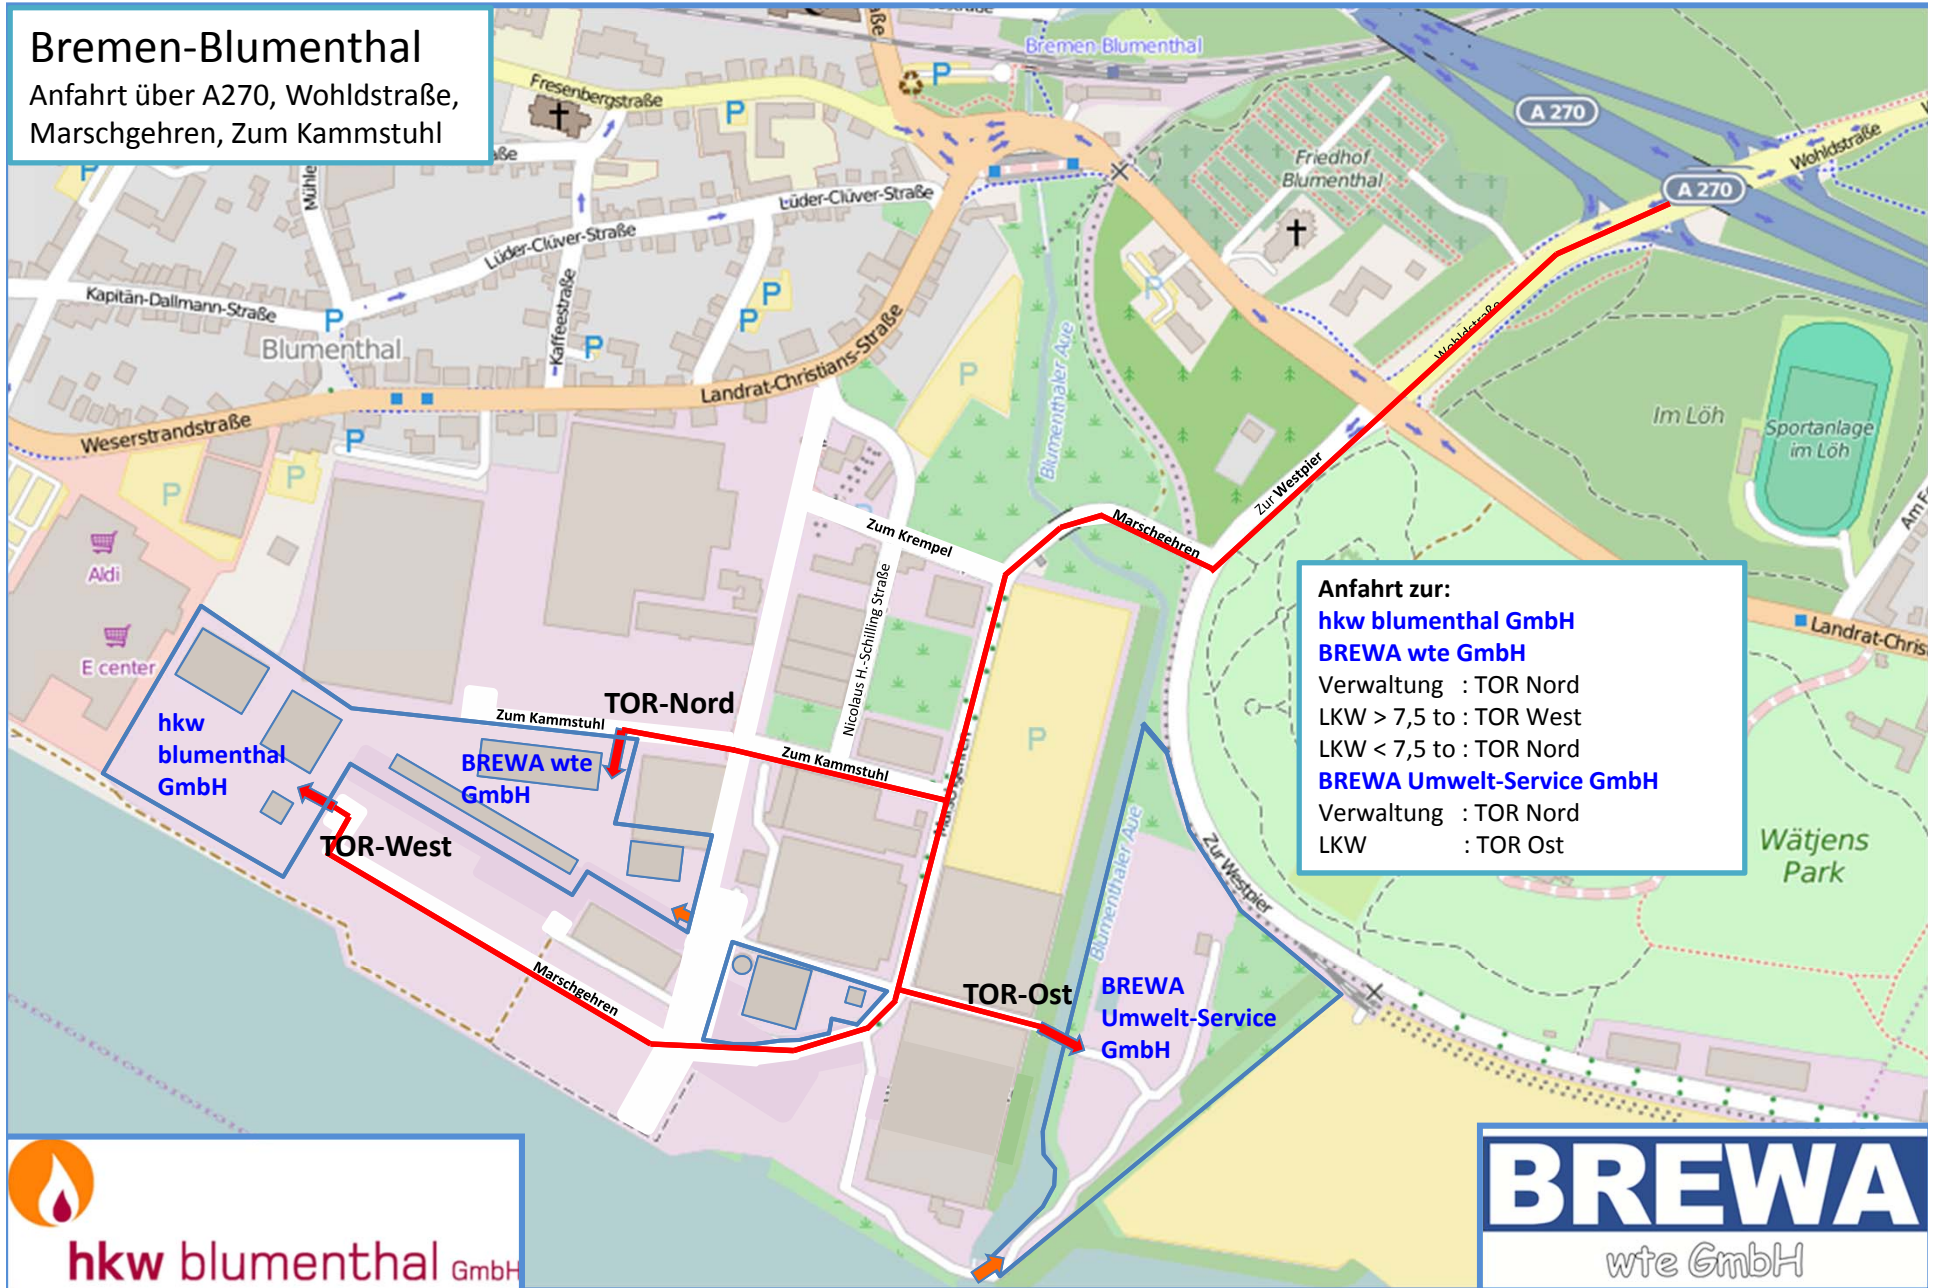

# Bremen-Blumenthal

Anfahrt über A270, Wohldstraße,  
Marschgehren, Zum Kammstuhl

**Anfahrt zur:**  
**hkw blumenthal GmbH**  
**BREWA wte GmbH**  
Verwaltung : TOR Nord  
LKW > 7,5 t : TOR West  
LKW < 7,5 t : TOR Nord  
**BREWA Umwelt-Service GmbH**  
Verwaltung : TOR Nord  
LKW : TOR Ost